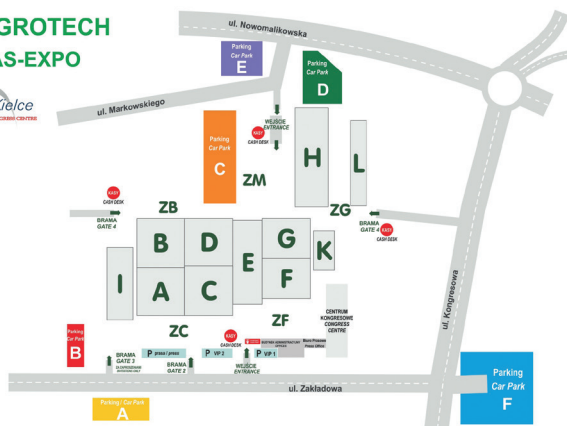

Bilety: normalny 8 zł, ulgowy 5 zł. Więcej na stronie www.targikielce.pl

Plan terenów targowych / Map of the fair

AGROTECH

LAS-EXPO

TargiKielce

Godziny otwarcia:
18.03.2016: 10.00-17.00
19.03.2016: 9.00-17.00
20.03.2016: 9.00-16.00

Współrzędne GPS:
50° 53' 56,47" N 20° 35' 20,57" E

Dojazd komunikacją miejską
autobusem MPK - linie: 25 (przystanek Targi Kielce),
110 (przystanek Zakładowa), 36, 37, 54, 112 (przystanek Ba-
talionów Chłopskich III), 9, 32 (przystanek Łódzka/Przęsłowa)

OPONY LEŚNE

W NAJLEPSZYCH CENACH

DOSTAWA
24h